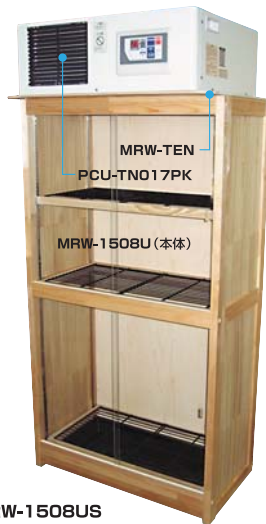

温室、園芸用品 & 昆虫飼育ケース、 ペットケージ、ショーケース

掲載製品以外にも温室や
各種オプションパーツ、
園芸用品など取り揃えています

Let's Enjoy Your Living.
FLOWER HOUSE & OPTION PARTS
BREEDING CASE / PET CAGE / SHOW CASE

昆虫飼育ケース MRW

低温飼育のための昆虫飼育ケースです。

昆虫飼育ケースセット

- ＜本体＞MRW-1508U
- ●棚板6枚(3段)付き
  ※2枚で1段です
- ●最大使用質量：5kg/1枚当り(10kg/1段当り)
- ●本体支柱：樹脂成形材
- ●両側面パネル：棚板
- ●背面板・天板：ベニヤ合板
- ●引出し式底面受皿
- ●正面：ガラス引戸4枚(生ガラス)
- ●アジャスター付き(調整範囲は約23mm)
- ●組立式

＜冷却機用天板＞MRW-TEN

- ●ベニヤ合板
- ＜冷却機＞PCU-TN017PK
- ●消費電力：237W/222W
- ●設定温度範囲：15℃～24℃(1℃刻み)
- ●AC100V

※使用環境やケース内の測定場所によっては
表示温度と実測値に差が出ることがあります。

※冷却機は、当社昆虫飼育ケース(MRW-1508U)専用です。
単体でのご使用はできません。

MRW-1508US

型式	寸法(cm)		質量(kg)	価格
	幅	奥行 × 高さ		
MRW-1508US	84.5	56.5 × 184.8 (187.1)	60.5	オープン価格

- ※MRW-TENは冷却機(PCU-TN017PK)を昆虫飼育ケース(MRW-1508U)に取付ける際に必要です。
- ※冷却機用天板単体での販売はできません。
- ※昆虫飼育ケース(MRW-1508U)への取付けには冷却機用天板(MRW-TEN)を必ずご使用ください。
- ※冷却機単体での販売はできません。
- ※冷却機は日本国内仕様です。

オプション品

※運賃別途

MRW-PT1 昆虫ケース用 棚板セット ￥ オープン価格

- ●棚板2枚
- ●木枠1枚
- ●フック4コ

ペットケージ MRE

爬虫類や昆虫類などの飼育用ケージとしてご利用いただけるペットケージです。側面は通気性の良いパンチングプレート(網目状)を採用!フレームはアルミ製アルマイト仕上げでお手入れ簡単!

AL

アルマイト

組立