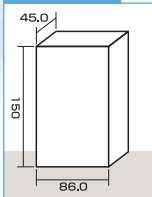

※本製品は飼育環境を提供するものではありませんので飼育される小動物に応じて環境をお作りください

設置寸法(cm)

型式	寸法(cm)		質量(kg)	価格	税込価格
	幅	奥行 × 高さ			
MRE-1508SS	85.2	43.5 × 150	29.7	¥74,400	¥78,120

- 装備:棚板6枚、防滴カバー付組込みコンセント×2口
- アルミ製アルマイト仕上げ ●組立式 ●最大使用質量5kg/一棚当り