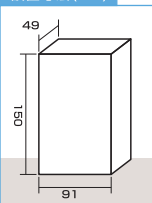

型式	寸法(cm)		質量(kg)	価格	税込価格
	幅	奥行 × 高さ			
FAK-1811BL	112	65.7 × 185.2	63.4	¥180,000	¥189,000

- 装備:棚板8枚、防滴カバー付組込みコンセント×4口、転倒防止リング
- アルミ製アルマイト仕上げ ●組立式 ●最大使用質量5kg/一棚当り

HARVEST 室内用温室 FHB

鑑賞用セカンドハウスに最適なFHBタイプ

AL

アルマイト

組立

FHB-1508S

※写真中の花鉢等は販売商品ではありません

設置寸法(cm)

型式	寸法(cm)		質量(kg)	色	価格	税込価格
	幅	奥行 × 高さ				
FHB-1508S	85.2	43.5 × 150	32.6	シルバー	¥47,500	¥49,875
FHB-1508BL	85.2	43.5 × 150		ライトブロンズ	¥50,000	¥52,500

- 装備:棚板6枚、防滴カバー付組込みコンセント×2口
- アルミ製アルマイト仕上げ ●組立式 ●最大使用質量5kg/一棚当り

WP-15標準(ドア)タイプ ※写真中の独立棚は別売です

WP-20標準(ドア)タイプ ※写真中の独立棚は別売です

WP-10標準(ドア)タイプ

※写真中の独立棚は別売です

Specification

仕様

型式(※)	坪数	寸法(cm)		全面半強化ガラス(標準装備)タイプ		全面ポリカーボネート中空板タイプ	
		幅 × 奥行 × 軒高(棟高)	価格	税込価格	価格	税込価格	
WP-05	0.5	90 × 176.1 × 160 (197.8)	¥276,000	¥289,800	—	—	
WP-10 (WP-10P)	1.0	174.7 × 176.1 × 160 (233.3)	¥386,000	¥405,300	¥482,000	¥506,100	
WP-15 (WP-15P)	1.5	174.7 × 260 × 160 (233.3)	¥500,000	¥525,000	¥621,000	¥652,050	
WP-20 (WP-20P)	2.0	174.7 × 352.2 × 160 (233.3)	¥670,000	¥703,500	¥818,600	¥859,530	
WP-25 (WP-25P)	2.5	174.7 × 436.1 × 160 (233.3)	¥784,000	¥823,200	¥957,600	¥1,005,480	
WP-30 (WP-30P)	3.0	174.7 × 520 × 160 (233.3)	¥905,700	¥950,985	¥1,104,300	¥1,159,515	