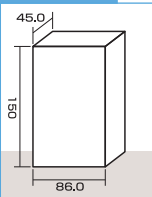

ショーケース FHR

大切なコレクションの展示・整理に最適なショーケースです。棚板は樹脂製クリアタイプで小さなフィギュアも設置できます。フレームはアルミ製アルマイト仕上げでお手入れ簡単!

AL

アルマイト

組立

FHR-1508SS使用例

※写真中のフィギュア等は販売商品ではありません

設置寸法(cm)

型式	寸法(cm)		質量(kg)	価格	税込価格
	幅	奥行 × 高さ			
FHR-1508SS	85.2	43.5 × 150	33.2	¥66,400	¥69,720

- 装備:クリア棚板6枚、防滴カバー付組込みコンセント×2口
- アルミ製アルマイト仕上げ ●組立式 ●最大使用質量3kg/一棚当り

HARVEST 屋外(軒下)・室内両用温室 FAK

屋外での使用を考え、丈夫なアルミフレームと全面半強化ガラスを採用しました。また、防滴カバー付組込みコンセント、保温カバー装備と機能も充実しています