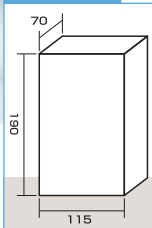

型式	寸法(cm)		質量(kg)	価格	税込価格
	幅	奥行 × 高さ			
FHR-1508SS	85.2	43.5 × 150	33.2	¥66,400	¥69,720

- 装備:クリア棚板6枚、防滴カバー付組込みコンセント×2口
- アルミ製アルマイト仕上げ ●組立式 ●最大使用質量3kg/一棚当り

HARVEST 屋外(軒下)・室内両用温室 FAK

屋外での使用を考え、丈夫なアルミフレームと全面半強化ガラスを採用しました。また、防滴カバー付組込みコンセント、保温カバー装備と機能も充実しています

AL

アルマイト

組立

天井パネルが開閉でき、換気に便利です(手動式)

保温カバー
標準装備

設置寸法(cm)

FAK-1811BL

※写真中の花鉢等は販売商品ではありません

型式	寸法(cm)		質量(kg)	価格	税込価格
	幅	奥行 × 高さ			
FAK-1811BL	112	65.7 × 185.2	63.4	¥180,000	¥189,000

- 装備:棚板8枚、防滴カバー付組込みコンセント×4口、転倒防止リング
- アルミ製アルマイト仕上げ ●組立式 ●最大使用質量5kg/一棚当り

HARVEST 室内用温室 FHB

鑑賞用セカンドハウスに最適なFHBタイプ

AL

アルマイト

組立

FHB-1508S

※写真中の花鉢等は販売商品ではありません

設置寸法(cm)

型式	寸法(cm)		質量(kg)	色	価格	税込価格
	幅	奥行 × 高さ				
FHB-1508S	85.2	43.5 × 150	32.6	シルバー	¥47,500	¥49,875
FHB-1508BL	85.2	43.5 × 150		ライトブロンズ	¥50,000	¥52,500

- 装備:棚板6枚、防滴カバー付組込みコンセント×2口
- アルミ製アルマイト仕上げ ●組立式 ●最大使用質量5kg/一棚当り